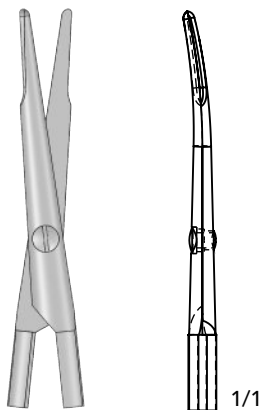

7" (180 mm)

9" (230 mm)

Debakey Scissors (Ring Type)

SS 210211

SM 250214

SM 230214

**Tenotomy**  
4 ½" (115 mm)

**Sharp Tip**  
5" (125 mm)