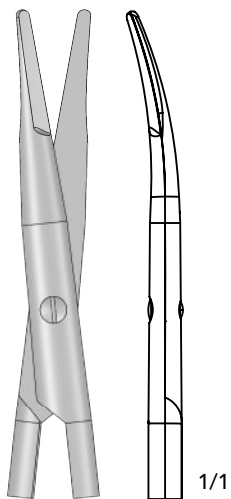

SR 250217

Ragnell

SM 250218

Metzenbaum SuperCut Scissors 7" (180 mm)