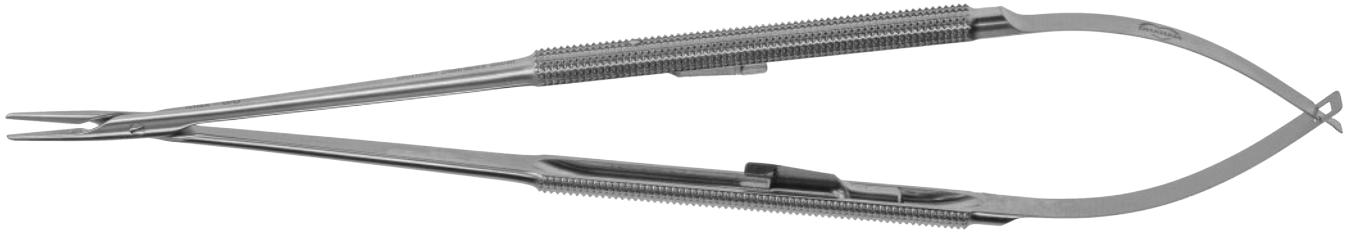

DHANAM

CARDIAC INSTRUMENTS

+91 99401 10238

Round Handle Micro Needle Holders  
(With Lock) - Stainless Steel

Tip Size	0.8 mm	1.0 mm	1.3 mm	1.4 mm	1.6 mm
					
Suture Size	8 / O	7 / O	6 / O	5 / O	4 / O
6"	CN 81115	CN 71115	CN 61115	CN 51115	CN 41115
7"	CN 81118	CN 71118	CN 61118	CN 51118	CN 41118
8 ¼"	CN 81121	CN 71121	CN 61121	CN 51121	CN 41121
9"	CN 81123	CN 71123	CN 61123	CN 51123	CN 41123
10"	CN 81125	CN 71125	CN 61125	CN 51125	CN 41125